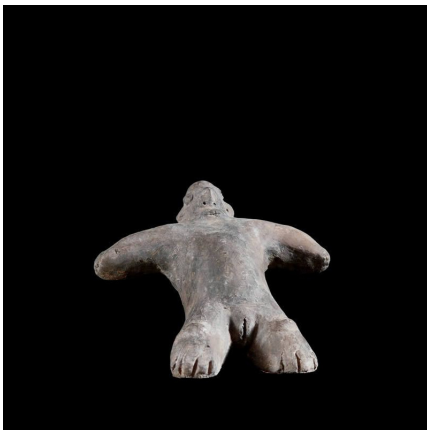

Certificat d'authenticité

Poterie Anthropomorphe - Lobi - Burkina Faso

Résumé Au Rwanda, Burundi, Ouganda...et comme dans beaucoup d'autres pays africains, ce sont les femmes qui sont les potières. Les hommes sont chargés de l'extraction et du transport de la terre argileuse. Tout le reste revient aux femmes. ...

Caractéristiques

Ethnie :	Lobi
Pays d'origine :	Burkina Faso
Zone de collecte :	Burkina Faso, Ouagadougou
Ancienneté présumée :	entre 1960 et 1970
Matière principale :	terre cuite
Aspect de surface :	d'usage
Etat apparent :	très bon état
Etat de conservation :	dans son jus
Appartenance :	collecte in situ
Test laboratoire :	non testé
Hauteur, en cm :	19
Poids, en grammes :	892
Socle :	non