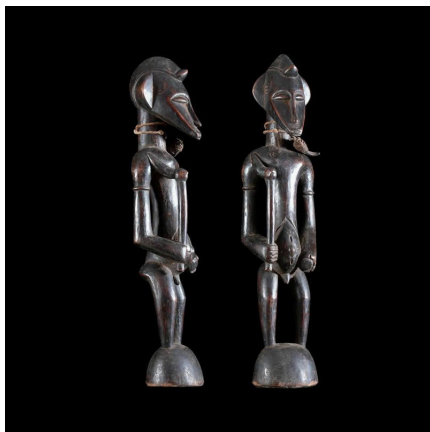

Certificat d'authenticité

Statuette Pilon Deble Poro - Senoufo - Côte d'Ivoire

Résumé Chez les Sénoufo , les statuettes sont très diverses de forme et de fonction, mais jouent presque toutes un rôle dans l'initiation du Poro . Ce sont des effigies de maternité qui représentent Kaatleyoo ,...

Caractéristiques

| | |
|-------------------------------|-----------------------------------|
| Ethnie : | Senoufo / Senoufo |
| Pays d'origine : | Côte d'Ivoire |
| Zone de collecte : | Côte d'Ivoire, Yamoussoukro |
| Ancienneté présumée : | entre 1950 et 1960 |
| Aspect de surface : | d'usage |
| Etat apparent : | très bon état |
| Etat de conservation : | dans son jus |
| Appartenance : | ex collection particulière Europe |
| Test laboratoire : | non testé |
| Hauteur, en cm : | 39 |
| Poids, en grammes : | 572 |
| Socle : | non |