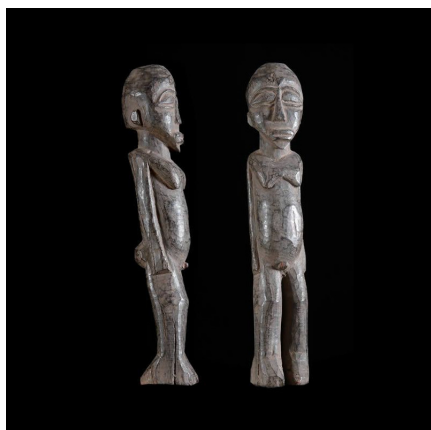

Certificat d'authenticité

Fetiche Bateba ou Bouthiba ordinaire - Ethnie Lobi - Burkina

Résumé Les statues Lobi Bateba ou Bouthiba (trad : les remèdes qui murmurent des paroles obscures) sont des êtres vivants et sacrés,...

Caractéristiques

Ethnie :	Lobi
Pays d'origine :	Burkina Faso
Zone de collecte :	Burkina Faso, Ouagadougou
Ancienneté présumée :	entre 1950 et 1960
Matière principale :	bois
Aspect de surface :	d'usage
Etat apparent :	très bon état
Etat de conservation :	dans son jus
Appartenance :	collecte in situ
Test laboratoire :	non testé
Hauteur, en cm :	30
Poids, en grammes :	431
Socle :	non