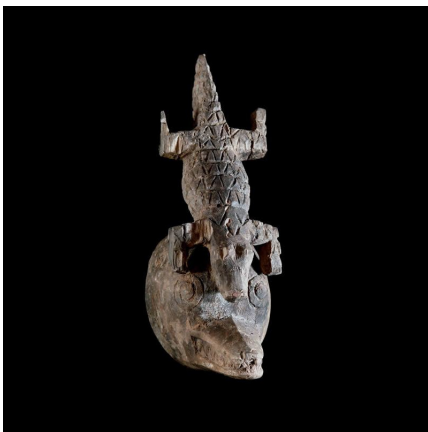

Certificat d'authenticité

Masque zoomorphe - Winiama - Burkina Faso

Résumé Les Winiama (également appelés Kolsi, Ko ou Winye) ont émigré du nord du nord du Ghana, tout comme leurs voisins Nuna à la fin du 15ème siècle. Les envahisseurs Mossi n'ont jamais pu réussir à établir leur pouvoir chez les Winiama. <p...

Caractéristiques

Ethnie :	Winiama
Pays d'origine :	Burkina Faso
Zone de collecte :	Burkina Faso, Ouagadougou
Ancienneté présumée :	entre 1950 et 1960
Aspect de surface :	d'usage
Etat apparent :	très bon état
Etat de conservation :	dans son jus
Appartenance :	ex collection particulière Europe
Test laboratoire :	non testé
Hauteur, en cm :	28
Socle :	non