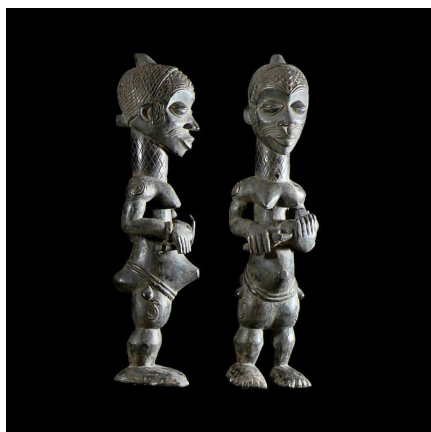

Certificat d'authenticité

Maternite Chibola - Lulua - RDC Zaire - Maternites africaines

Résumé La statuare Lulua est fortement marquée par l'importance des scarifications. Les plus célèbres statuettes sculptées par cette ethnie se nomment Mbulenga ou statuettes féminines de charme.

Caractéristiques

Ethnie :	Lulua / Luluwa
Pays d'origine :	Congo, Rép. Dém.
Zone de collecte :	Congo, Rép. Dém., Kinshasa
Ancienneté présumée :	entre 1950 et 1960
Aspect de surface :	d'usage
Etat apparent :	très bon état
Etat de conservation :	dans son jus
Appartenance :	collecte in situ
Test laboratoire :	non testé
Hauteur, en cm :	50
Poids, en grammes :	1505
Socle :	non

Certifié le 13 nov. 2024