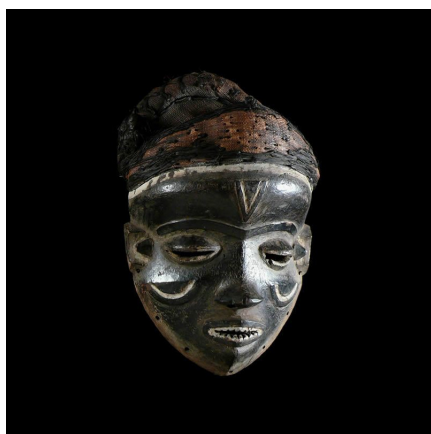

Certificat d'authenticité

Masque Pumbu - Pende - RDC Zaire

Résumé Le masque de danse « mbuya ya. Pumbu a nyanga » fait partie des masques du pouvoir cheffal chez...

Caractéristiques

Ethnie :	Pende / Bapende
Pays d'origine :	Congo, Rép. Dém.
Zone de collecte :	Congo, Rép. Dém., Kinshasa
Ancienneté présumée :	entre 1950 et 1960
Aspect de surface :	d'usage
Etat apparent :	très bon état
Etat de conservation :	dans son jus
Appartenance :	collecte in situ
Test laboratoire :	non testé
Hauteur, en cm :	25
Socle :	non

Certifié le 23 sept. 2021