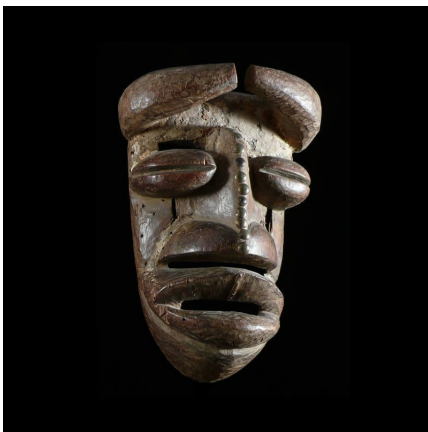

Certificat d'authenticité

Masque guerrier - We / Guere - Côte d'Ivoire

Résumé Très ressemblant aux masques Gle ou Gre des Bété . Toutefois, le [http://www.bruno-mignot.com/galleries/18-masques-afrique](http://www.bruno-mignot.com/galleries/18-masques-afrique "Masque Africain - Galerie Musée Bruno...") rel="pmsil" title="Masque Africain - Galerie Musée Bruno...

Caractéristiques

Ethnie :	Guere / Gewo
Pays d'origine :	Côte d'Ivoire
Zone de collecte :	Côte d'Ivoire, Yamoussoukro
Ancienneté présumée :	circa 1950
Aspect de surface :	d'usage
Etat apparent :	très bon état
Etat de conservation :	dans son jus
Appartenance :	ex collection particulière Europe
Test laboratoire :	non testé
Hauteur, en cm :	27
Poids, en grammes :	
Socle :	oui

Certifié le 4 juin 2023