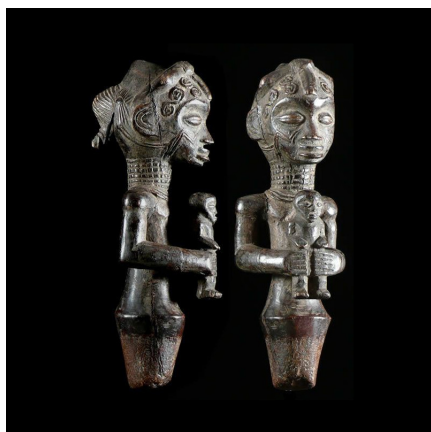

Certificat d'authenticité

Maternite Chibola - Lulua - RDC Zaire - Maternites africaines

Résumé La statuare Lulua est fortement marquée par l'importance des scarifications. Les plus célèbres statuettes sculptées par cette ethnie se nomment Mbulenga ou statuettes féminines de charme. La statuette...

Caractéristiques

| | |
|-------------------------------|-----------------------------------|
| Ethnie : | Lulua / Luluwa |
| Pays d'origine : | Congo, Rép. Dém. |
| Zone de collecte : | Congo, Rép. Dém., Kinshasa |
| Ancienneté présumée : | entre 1950 et 1960 |
| Aspect de surface : | d'usage |
| Etat apparent : | très bon état |
| Etat de conservation : | dans son jus |
| Appartenance : | ex collection particulière Europe |
| Test laboratoire : | non testé |
| Hauteur, en cm : | 26 |
| Poids, en grammes : | 309 |
| Socle : | non |