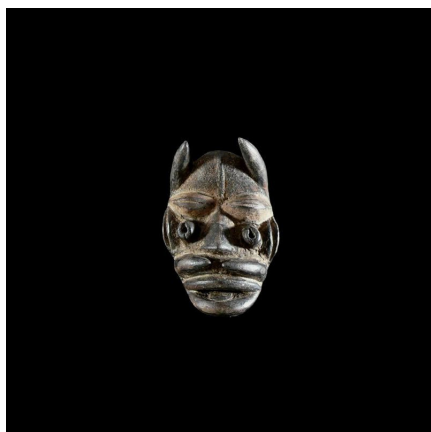

Certificat d'authenticité

Masque passeport - Guere / We - Côte d'Ivoire

Résumé Les masques miniatures, aussi appelés "masques passeport" sont sculptés pour accueillir les esprits ancestraux, à l'instar des grands masques. Leur fonction principale est la protection de la personne qui le porte, en particulier contre la sorcellerie. <p...

Caractéristiques

Ethnie :	Guere / Gewo
Pays d'origine :	Côte d'Ivoire
Zone de collecte :	Côte d'Ivoire, Yamoussoukro
Ancienneté présumée :	circa 1950
Aspect de surface :	d'usage
Etat apparent :	très bon état
Etat de conservation :	dans son jus
Appartenance :	ex collection particulière Europe
Test laboratoire :	non testé
Hauteur, en cm :	11
Poids, en grammes :	28
Socle :	non