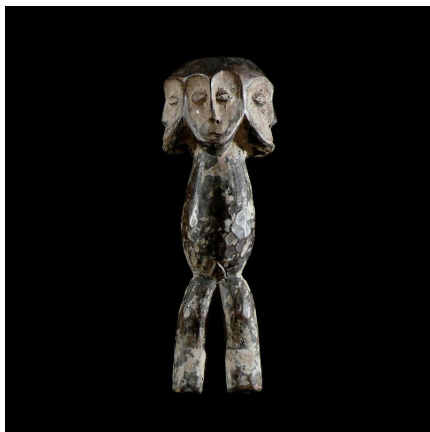

Certificat d'authenticité

Statuette anthropomorphe Iginga - Lega - RDC Zaire

Résumé Chez les Lega , les figurines en ivoire et en bois occupent une place importante dans le culte dit "du Bwami ". Cette société réglait toute la vie sociale et politique des Léga . Divisée en 4 ou 7 grades suivant les...

Caractéristiques

Ethnie :	Lega / Balega
Pays d'origine :	Congo, Rép. Dém.
Zone de collecte :	Congo, Rép. Dém., Kinshasa
Ancienneté présumée :	entre 1950 et 1960
Aspect de surface :	d'usage
Etat apparent :	très bon état
Etat de conservation :	dans son jus
Appartenance :	collecte in situ
Test laboratoire :	non testé
Hauteur, en cm :	32
Poids, en grammes :	350
Socle :	non