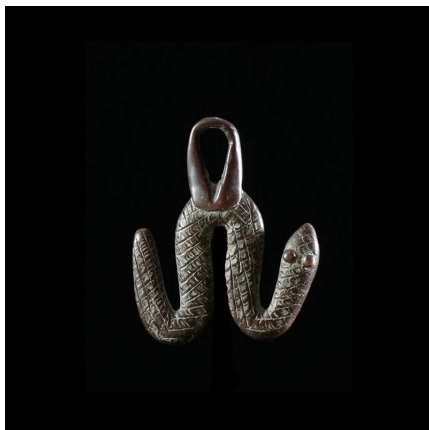

Certificat d'authenticité

Pendentif amulette vipere - Lobi - Burkina Faso

Résumé Le serpent est l'un des animaux primordiaux de nombreuses cosmogonies africaines. Outre son symbolisme sexuel et masculin, le serpent est généralement considéré comme un trait d'union entre le Ciel et la Terre. Les mythes...

Caractéristiques

Ethnie :	Lobi
Pays d'origine :	
Zone de collecte :	Burkina Faso, Ouagadougou
Ancienneté présumée :	circa 1950
Aspect de surface :	d'usage
Etat apparent :	très bon état
Etat de conservation :	dans son jus
Appartenance :	collecte in situ
Test laboratoire :	non testé
Hauteur, en cm :	10
Poids, en grammes :	184
Socle :	non