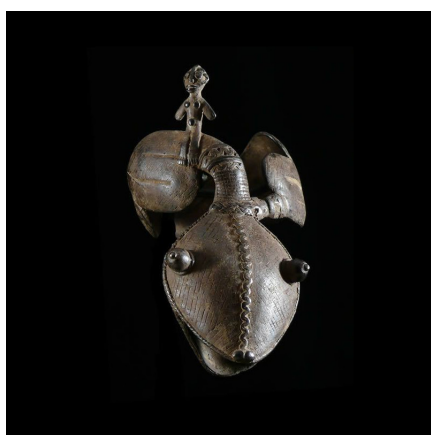

### Bracelet cloche - Gan - Burkina Faso

**Résumé** La représentation des serpents est la thématique centrale dans l'art du métal chez les Gan . On retrouve aussi dans une moindre mesure la tortue, le caïman, le caméléon et la panthère. Protecteurs de la famille et des cultures, les serpents sont...

#### Caractéristiques

<b>Ethnie :</b>	Gan
<b>Zone de collecte :</b>	Burkina Faso, Ouagadougou
<b>Ancienneté présumée :</b>	circa 1950
<b>Aspect de surface :</b>	d'usage
<b>Etat apparent :</b>	très bon état
<b>Etat de conservation :</b>	dans son jus
<b>Appartenance :</b>	collecte in situ
<b>Test laboratoire :</b>	non testé
<b>Hauteur, en cm :</b>	19
<b>Poids, en grammes :</b>	825
<b>Socle :</b>	non