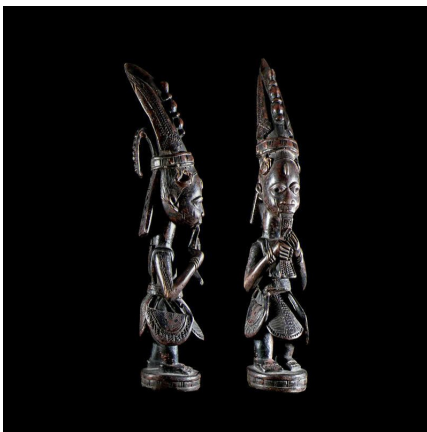

Certificat d'authenticité

Statue Eshu Elegba - Yoruba - Nigeria

Résumé Il est assez rare de trouver des sculptures représentant Eshu-Elegba , le Fourbe Yoruba ou dieu de l'espièglerie. Dans la société Yoruba , le fourbe est employé pour fournir une explication d'une conduite...

Caractéristiques

Ethnie :	Yoruba / Yorouba
Pays d'origine :	Bénin
Zone de collecte :	Bénin, Porto-Novo
Ancienneté présumée :	circa 1950
Aspect de surface :	d'usage
Etat apparent :	très bon état
Etat de conservation :	dans son jus
Appartenance :	ex collection particulière Europe
Test laboratoire :	non testé
Hauteur, en cm :	60
Poids, en grammes :	1200
Socle :	non