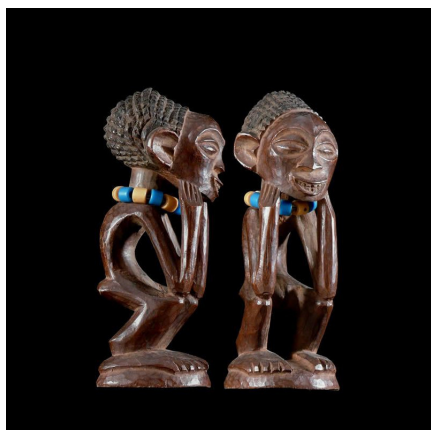

Certificat d'authenticité

Statuette Rituelle - Luluwa ? Chokwe ? - RDC Zaire

Résumé Chez les Luluwa, les figures accroupies similaires à celle-ci se rapportent à un rituel précis pendant lequel les chasseurs donnaient en offrande une part du repas pris en commun avant leur départ à la chasse.
Extrait de la page 127 du livre "Art et Pouvoir" bien...

Caractéristiques

Ethnie :	Lulua / Luluwa
Pays d'origine :	Congo, Rép. Dém.
Zone de collecte :	Congo, Rép. Dém., Kinshasa
Ancienneté présumée :	circa 1950
Aspect de surface :	d'usage
Etat apparent :	très bon état
Etat de conservation :	dans son jus
Appartenance :	collecte in situ
Test laboratoire :	non testé
Hauteur, en cm :	19
Poids, en grammes :	287
Socle :	non