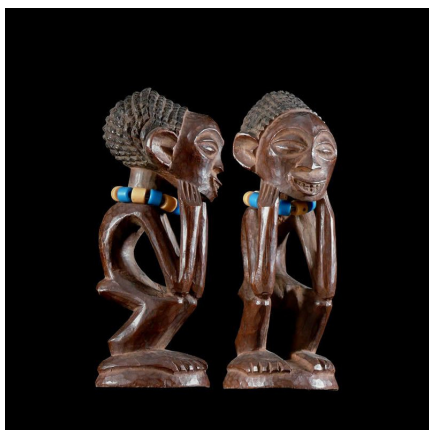

Certificat d'authenticité

Statuette Rituelle - Luluwa ? Chokwe ? - RDC Zaire

Résumé Chez les Luluwa, les figures accroupies similaires à celle-ci se rapportent à un rituel précis pendant lequel les chasseurs donnaient en offrande une part du repas pris en commun avant leur départ à la chasse.
Extrait de la page 127 du livre "Art et Pouvoir" bien...

Caractéristiques

Ethnie :	Lulua / Luluwa
Pays d'origine :	Congo, Rép. Dém.
Zone de collecte :	Congo, Rép. Dém., Kinshasa
Ancienneté présumée :	circa 1950
Aspect de surface :	d'usage
Etat apparent :	très bon état
Etat de conservation :	dans son jus
Appartenance :	collecte in situ
Test laboratoire :	non testé
Hauteur, en cm :	19
Poids, en grammes :	287
Socle :	non