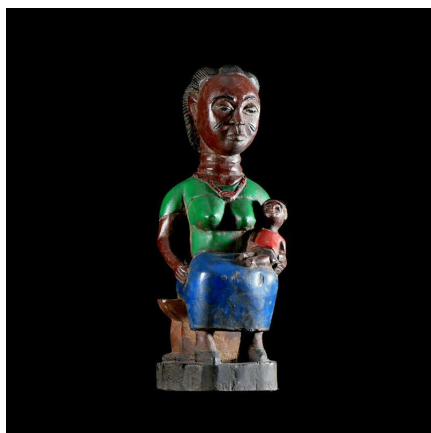

Certificat d'authenticité

Statue Colon - Photo Africaine - Ashanti - Côte d'Ivoire

Résumé Au début, les colons étaient des statuettes teintes avec des teintures végétales, représentant les blancs tels que perçus par les artisans africain, à travers le filtre des canons esthétiques traditionnels. Avec le contact des images pieuses,...

Caractéristiques

Ethnie :	Ashanti / Asante
Pays d'origine :	Ghana
Zone de collecte :	Ghana, Accra
Ancienneté présumée :	entre 1970 et 1980
Matière principale :	bois polychrome
Aspect de surface :	d'usage
Etat apparent :	très bon état
Etat de conservation :	dans son jus
Appartenance :	collecte in situ
Test laboratoire :	non testé
Hauteur, en cm :	30
Poids, en grammes :	807
Socle :	non