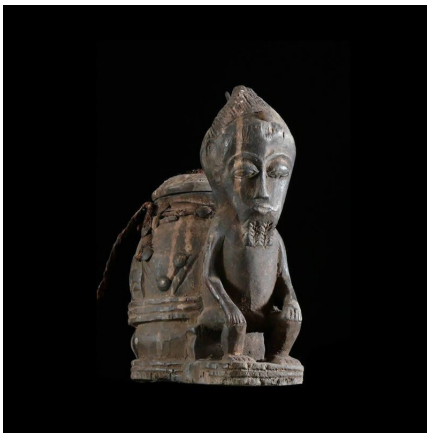

Certificat d'authenticité

Boite oracle a souris - Baoule - Côte d'Ivoire - Oracles Africains

Résumé Ce type de boîte porte aussi le nom " d'oracle à souris ". Cet objet en bois ou en terre cuite était destiné à la divination, et accompagnait les devins lors de leurs voyages. Techniquement, il s'agit d'un pot dont l'intérieur est divisé à...

Caractéristiques

Ethnie :	Baoule / Baule
Pays d'origine :	Côte d'Ivoire
Zone de collecte :	Côte d'Ivoire, Yamoussoukro
Ancienneté présumée :	entre 1970 et 1980
Matière principale :	bois
Aspect de surface :	d'usage
Etat apparent :	très bon état
Etat de conservation :	dans son jus
Appartenance :	collecte in situ
Test laboratoire :	non testé
Hauteur, en cm :	19
Poids, en grammes :	368
Socle :	non

Certifié le 19 mai 2022