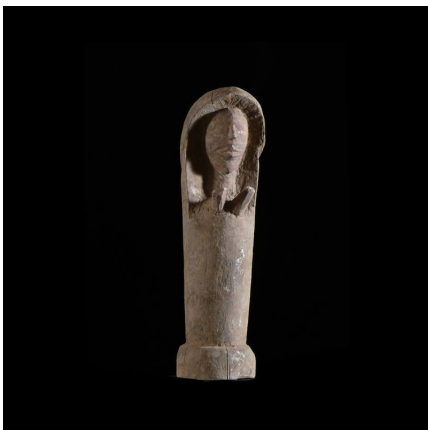

Certificat d'authenticité

Statuette de Vierge Chretienne - Nunuma - Burkina Faso

Résumé Si l'Afrique est désormais essentiellement animiste, vaudou ou musulmane, il n'en n'existe pas moins d'autres cultes minoritaires, tel le christianisme, dont les icônes ont été reproduites et sculptées dans de nombreux endroits. Christs, prêtres, figures de...

Caractéristiques

Ethnie :	Nuna / Nunuma
Zone de collecte :	Burkina Faso, Ouagadougou
Ancienneté présumée :	entre 1970 et 1980
Matière principale :	bois
Aspect de surface :	d'usage
Etat apparent :	très bon état
Etat de conservation :	dans son jus
Appartenance :	collecte in situ
Test laboratoire :	non testé
Hauteur, en cm :	31
Poids, en grammes :	610
Socle :	non