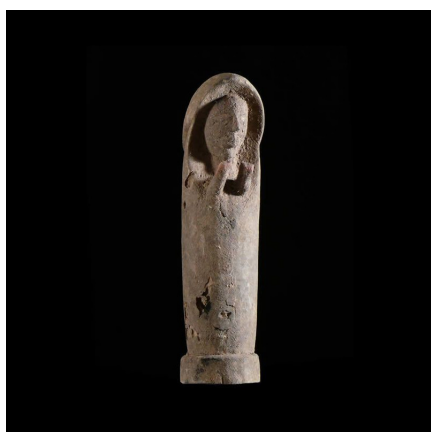

Certificat d'authenticité

Statuette de Vierge Chretienne - Nunuma - Burkina Faso

Résumé Si l'Afrique est désormais essentiellement animiste, vaudou ou musulmane, il n'en n'existe pas moins d'autres cultes minoritaires, tel le christianisme, dont les icônes ont été reproduites et sculptées dans de nombreux endroits. Christs, prêtres, figures de...

Caractéristiques

Ethnie :	Nuna / Nunuma
Zone de collecte :	Burkina Faso, Ouagadougou
Ancienneté présumée :	entre 1970 et 1980
Matière principale :	bois
Aspect de surface :	d'usage
Etat apparent :	très bon état
Etat de conservation :	dans son jus
Appartenance :	collecte in situ
Test laboratoire :	non testé
Hauteur, en cm :	31
Poids, en grammes :	534
Socle :	non