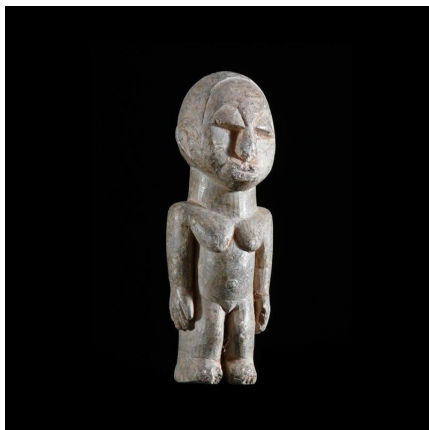

Certificat d'authenticité

Statuette en pierre - Lobi - Burkina Faso

Résumé Selon une légende Lobi , au commencement des temps, les hommes vivaient dans un eden octroyé par le Créateur. Pour les punir d'avoir violé ses lois, il décida de les accabler de peines, maladies, et les rendit mortels. <p...

Caractéristiques

Ethnie :	Lobi
Zone de collecte :	Burkina Faso, Ouagadougou
Ancienneté présumée :	entre 1960 et 1970
Matière principale :	pierre
Aspect de surface :	d'usage
Etat apparent :	très bon état
Etat de conservation :	dans son jus
Appartenance :	collecte in situ
Test laboratoire :	non testé
Hauteur, en cm :	14
Poids, en grammes :	424
Socle :	non