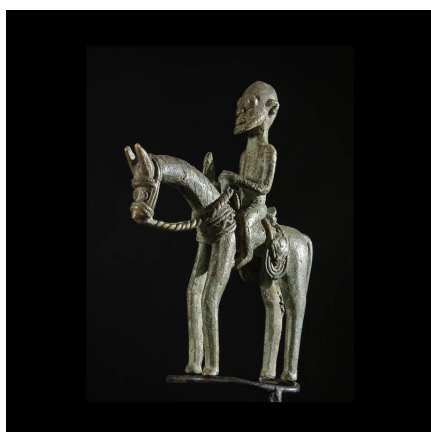

Certificat d'authenticité

Cavalier et son cheval - Dogon - Mali

Résumé Figure mythique de la mythologie des Dogons, le cavalier et son [cheval](http://www.bruno-mignot.com/galeries/51-cavaliers "le cheval dans les arts...")

Caractéristiques

Ethnie :	Dogon
Pays d'origine :	Mali
Zone de collecte :	Mali, Bamako
Ancienneté présumée :	entre 1980 et 1990
Matière principale :	alliage bronzier
Aspect de surface :	d'usage
Etat apparent :	très bon état
Etat de conservation :	dans son jus
Appartenance :	collecte in situ
Test laboratoire :	non testé
Hauteur, en cm :	13
Poids, en grammes :	350
Socle :	non

Certifié le 27 juil. 2024