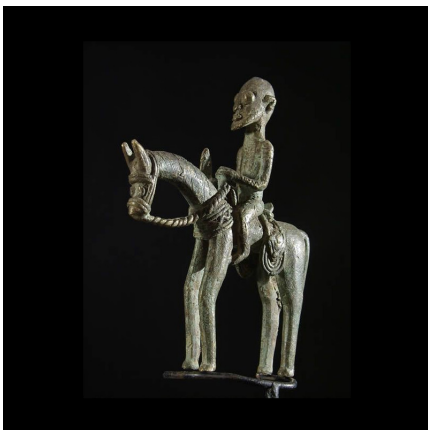

Certificat d'authenticité

Cavalier et son cheval - Dogon - Mali

Résumé Figure mythique de la mythologie des Dogons, le cavalier et son [cheval](http://www.bruno-mignot.com/galeries/51-cavaliers "le cheval dans les arts...")

Caractéristiques

Ethnie :	Dogon
Pays d'origine :	Mali
Zone de collecte :	Mali, Bamako
Ancienneté présumée :	entre 1980 et 1990
Matière principale :	alliage bronzier
Aspect de surface :	d'usage
Etat apparent :	très bon état
Etat de conservation :	dans son jus
Appartenance :	collecte in situ
Test laboratoire :	non testé
Hauteur, en cm :	13
Poids, en grammes :	350
Socle :	non

Certifié le 26 févr. 2024