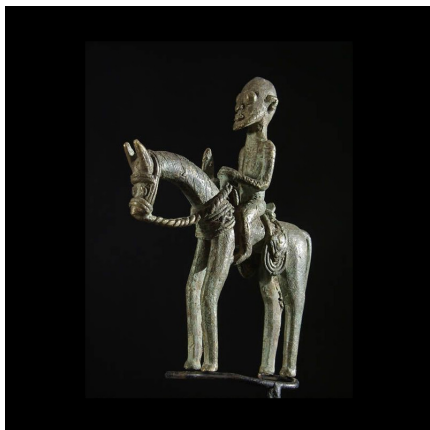

Certificat d'authenticité

Cavalier et son cheval - Dogon - Mali

Résumé Figure mythique de la mythologie des Dogons, le cavalier et son [cheval](http://www.bruno-mignot.com/galeries/51-cavaliers "le cheval dans les arts...")

Caractéristiques

Ethnie :	Dogon
Pays d'origine :	Mali
Zone de collecte :	Mali, Bamako
Ancienneté présumée :	entre 1980 et 1990
Matière principale :	alliage bronzier
Aspect de surface :	d'usage
Etat apparent :	très bon état
Etat de conservation :	dans son jus
Appartenance :	collecte in situ
Test laboratoire :	non testé
Hauteur, en cm :	13
Poids, en grammes :	350
Socle :	non

Certifié le 27 sept. 2021