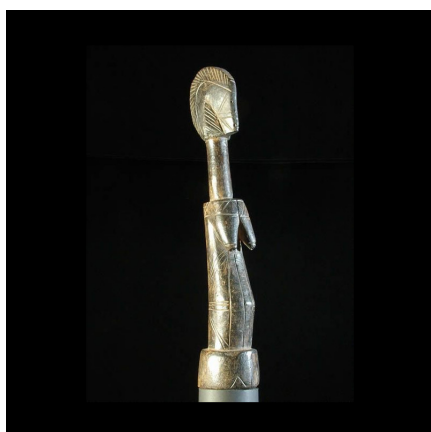

Certificat d'authenticité

Poupee Biiga - Mossi - Burkina Faso - Poupees africaines

Résumé Collection particulière Alain Chatenet * Très belle poupée Biiga de grande taille. Bois dur, très belle patine d'usage sombre. "Ces sculptures, dont l'utilisation est à la fois sacrée et profane,..."

Caractéristiques

Ethnie :	Mossi
Pays d'origine :	
Zone de collecte :	Burkina Faso, Ouagadougou
Ancienneté présumée :	entre 1970 et 1980
Matière principale :	bois
Aspect de surface :	d'usage
Etat apparent :	très bon état
Etat de conservation :	dans son jus
Appartenance :	ex collection particulière Europe
Test laboratoire :	non testé
Hauteur, en cm :	32
Poids, en grammes :	313
Socle :	non