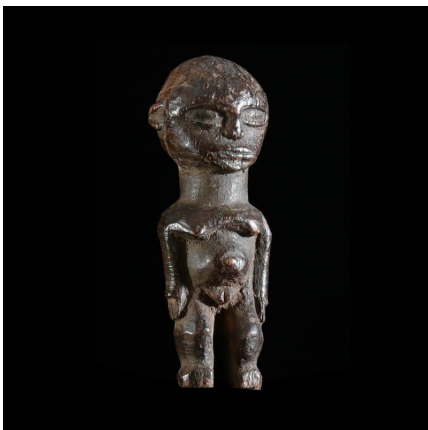

Certificat d'authenticité

Statuette charme ou divinatoire - Lobi - Burkina Faso

Résumé Les figures divinatoires sont de petits objets statuette à l'usage des devins, d'une taille ne dépassant pas quarante centimètres. Mais il faut aussi ajouter les charmes protecteurs ou propitiatoires, figurines à usage personnel et de très petite taille (cinq à vingt-cinq...)

Caractéristiques

Ethnie :	Lobi
Pays d'origine :	
Zone de collecte :	Burkina Faso, Ouagadougou
Ancienneté présumée :	entre 1950 et 1960
Aspect de surface :	d'usage
Etat apparent :	très bon état
Etat de conservation :	dans son jus
Appartenance :	ex collection particulière Europe
Test laboratoire :	non testé
Hauteur, en cm :	11
Poids, en grammes :	85
Socle :	non