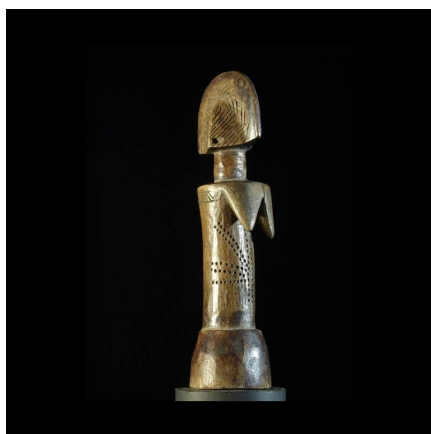

Certificat d'authenticité

Poupee Biiga - Mossi - Burkina Faso - Poupees africaines

Résumé Collection particulière Alain Chatenet * Magnifique petite poupée. Bois dur, très belle patine d'usage couleur miel. Un sein a été proprement recollé. "Ces sculptures, dont l'utilisation est à la fois..."

Caractéristiques

Ethnie :	Mossi
Zone de collecte :	Burkina Faso, Ouagadougou
Ancienneté présumée :	entre 1970 et 1980
Aspect de surface :	d'usage
Etat apparent :	très bon état
Etat de conservation :	dans son jus
Appartenance :	ex collection particulière Europe
Test laboratoire :	non testé
Hauteur, en cm :	17
Socle :	non