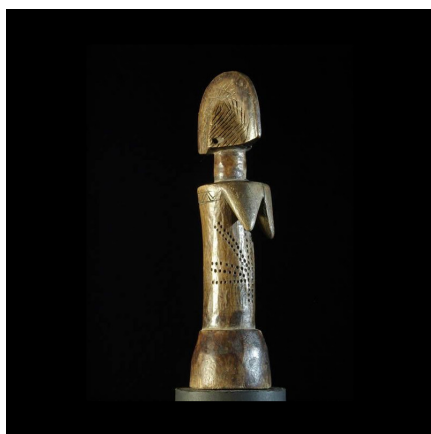

Certificat d'authenticité

Poupee Biiga - Mossi - Burkina Faso - Poupees africaines

Résumé Collection particulière Alain Chatenet * Magnifique petite poupée. Bois dur, très belle patine d'usage couleur miel. Un sein a été proprement recollé. "Ces sculptures, dont l'utilisation est à la fois..."

Caractéristiques

Ethnie :	Mossi
Zone de collecte :	Burkina Faso, Ouagadougou
Ancienneté présumée :	entre 1970 et 1980
Aspect de surface :	d'usage
Etat apparent :	très bon état
Etat de conservation :	dans son jus
Appartenance :	ex collection particulière Europe
Test laboratoire :	non testé
Hauteur, en cm :	17
Socle :	non

Certifié le 27 juil. 2024