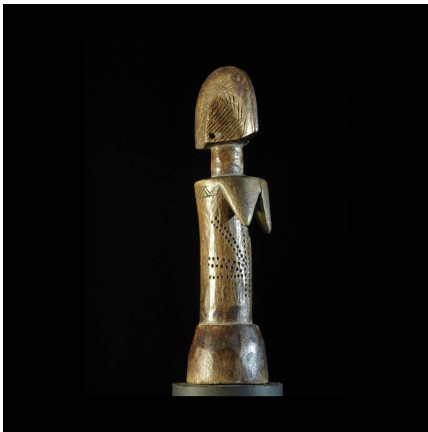

Certificat d'authenticité

Poupee Biiga - Mossi - Burkina Faso - Poupees africaines

Résumé Collection particulière Alain Chatenet * Magnifique petite poupée. Bois dur, très belle patine d'usage couleur miel. Un sein a été proprement recollé. "Ces sculptures, dont l'utilisation est à la fois..."

Caractéristiques

Ethnie :	Mossi
Zone de collecte :	Burkina Faso, Ouagadougou
Ancienneté présumée :	entre 1970 et 1980
Aspect de surface :	d'usage
Etat apparent :	très bon état
Etat de conservation :	dans son jus
Appartenance :	ex collection particulière Europe
Test laboratoire :	non testé
Hauteur, en cm :	17
Socle :	non