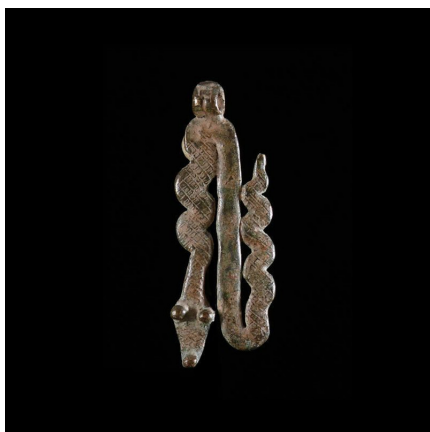

Certificat d'authenticité

Pendentif amulette vipere - Lobi - Burkina Faso

Résumé Le serpent est l'un des animaux primordiaux de nombreuses cosmogonies africaines. Outre son symbolisme sexuel et masculin, le serpent est généralement considéré comme un trait d'union entre le Ciel et la Terre. Les mythes...

Caractéristiques

Ethnie :	Lobi
Pays d'origine :	
Zone de collecte :	Burkina Faso, Ouagadougou
Ancienneté présumée :	circa 1950
Aspect de surface :	d'usage
Etat apparent :	très bon état
Etat de conservation :	dans son jus
Appartenance :	collecte in situ
Test laboratoire :	non testé
Hauteur, en cm :	10
Poids, en grammes :	56
Socle :	non