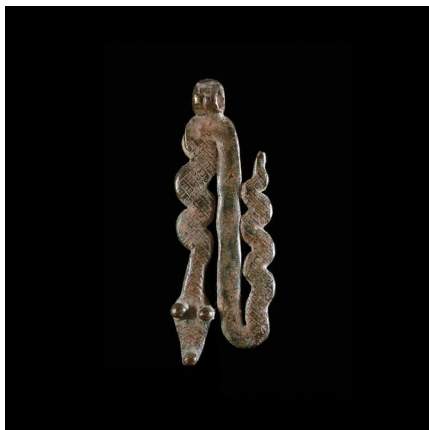

Certificat d'authenticité

Pendentif amulette vipere - Lobi - Burkina Faso

Résumé Le serpent est l'un des animaux primordiaux de nombreuses cosmogonies africaines. Outre son symbolisme sexuel et masculin, le serpent est généralement considéré comme un trait d'union entre le Ciel et la Terre. Les mythes...

Caractéristiques

Ethnie :	Lobi
Pays d'origine :	
Zone de collecte :	Burkina Faso, Ouagadougou
Ancienneté présumée :	circa 1950
Aspect de surface :	d'usage
Etat apparent :	très bon état
Etat de conservation :	dans son jus
Appartenance :	collecte in situ
Test laboratoire :	non testé
Hauteur, en cm :	10
Poids, en grammes :	56
Socle :	non

Certifié le 15 avril 2021