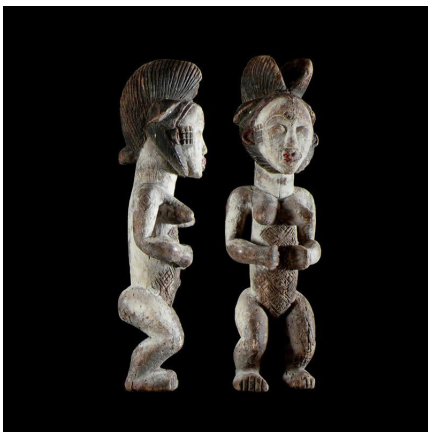

Certificat d'authenticité

Statuette rituelle féminine - Punu / Pounou - Gabon

Résumé On connaît peu de statuettes, toujours féminines, de l'ethnie Punu . La plupart sont de petite taille, aisément reconnaissables au visage blanc qui rappelle celui des masques blancs de l' Okuyi . Certains...

Caractéristiques

Ethnie :	Punu / Bapunu
Pays d'origine :	Gabon
Zone de collecte :	Gabon, Libreville
Ancienneté présumée :	circa 1950
Aspect de surface :	d'usage
Etat apparent :	très bon état
Etat de conservation :	dans son jus
Appartenance :	ex collection particulière Europe
Test laboratoire :	non testé
Hauteur, en cm :	57
Poids, en grammes :	901
Socle :	non