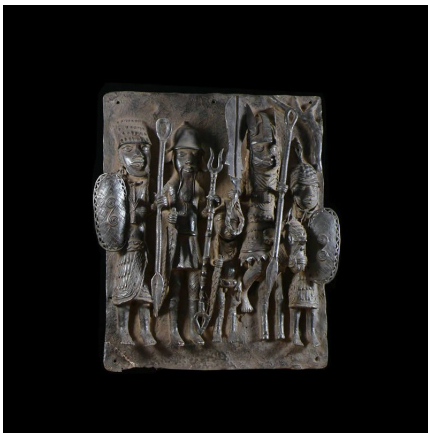

Certificat d'authenticité

Plaque de palais - Nigeria - Bini Edo - Bronze cire perdue

Résumé Le Royaume de Bénin , au sud de l'actuel Nigeria , est réputé pour ses magnifiques bronzes et ses sculptures en ivoire. Ces oeuvres constituent l'un des plus grands trésors de l'humanité et figurent parmi les pièces maîtresses des musées du...

Caractéristiques

Ethnie :	Bini / Edo
Pays d'origine :	Nigeria
Zone de collecte :	Nigeria, Abuja
Ancienneté présumée :	circa 1950
Matière principale :	alliage bronzier
Aspect de surface :	d'usage
Etat apparent :	très bon état
Etat de conservation :	dans son jus
Appartenance :	collecte in situ
Test laboratoire :	non testé
Hauteur, en cm :	60
Poids, en grammes :	15 000
Socle :	non

Certifié le 28 juin 2022