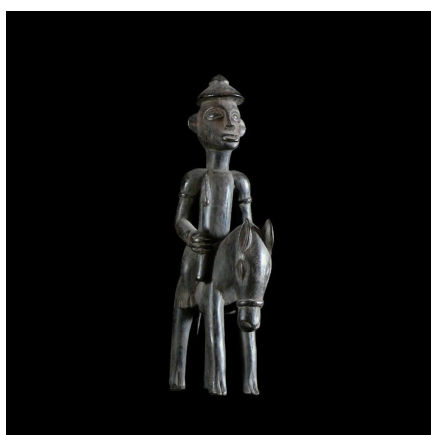

Certificat d'authenticité

Cavalier et son cheval Syonfolo - Senoufo - Côte d'Ivoire

Résumé Dans toute l'Afrique, le cavalier est un symbole complexe. C'est le symbole d'un pouvoir matériel, mais aussi l'instrument...

Caractéristiques

Ethnie :	Senoufo / Senoufo
Pays d'origine :	Côte d'Ivoire
Zone de collecte :	Côte d'Ivoire, Yamoussoukro
Ancienneté présumée :	entre 1970 et 1980
Aspect de surface :	d'usage
Etat apparent :	très bon état
Etat de conservation :	dans son jus
Appartenance :	collecte in situ
Test laboratoire :	non testé
Hauteur, en cm :	32
Poids, en grammes :	350
Socle :	non