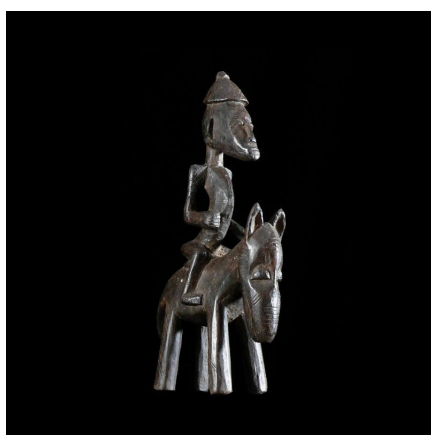

Certificat d'authenticité

Cavalier et son cheval Syonfolo - Senoufo - Côte d'Ivoire

Résumé Dans toute l'Afrique, le cavalier est un symbole complexe. C'est le symbole d'un pouvoir matériel, mais aussi l'instrument...

Caractéristiques

Ethnie :	Senoufo / Senoufo
Pays d'origine :	Côte d'Ivoire
Zone de collecte :	Côte d'Ivoire, Yamoussoukro
Ancienneté présumée :	entre 1950 et 1960
Aspect de surface :	d'usage
Etat apparent :	très bon état
Etat de conservation :	dans son jus
Appartenance :	ex collection particulière Europe
Test laboratoire :	non testé
Hauteur, en cm :	22
Poids, en grammes :	350
Socle :	non