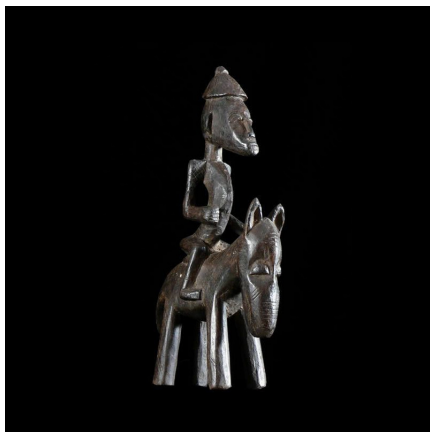

Certificat d'authenticité

Cavalier et son cheval Syonfolo - Senoufo - Côte d'Ivoire

Résumé Dans toute l'Afrique, le cavalier est un symbole complexe. C'est le symbole d'un pouvoir matériel, mais aussi l'instrument...

Caractéristiques

Ethnie :	Senoufo / Senoufo
Pays d'origine :	Côte d'Ivoire
Zone de collecte :	Côte d'Ivoire, Yamoussoukro
Ancienneté présumée :	entre 1950 et 1960
Aspect de surface :	d'usage
Etat apparent :	très bon état
Etat de conservation :	dans son jus
Appartenance :	ex collection particulière Europe
Test laboratoire :	non testé
Hauteur, en cm :	22
Poids, en grammes :	350
Socle :	non

Certifié le 15 mai 2021