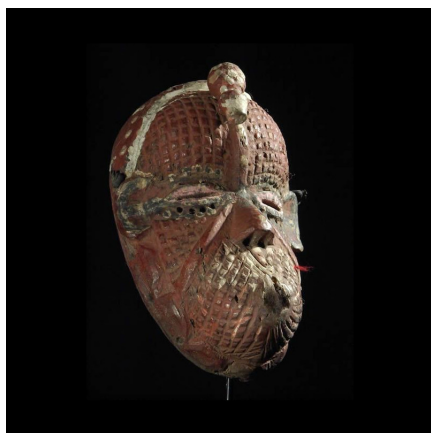

Certificat d'authenticité

Masque ancien de maladie - Ibo / Igbo - Nigeria - Maladies

Résumé Ces masques sont très particuliers et assez peu courants. Le visage est souvent déformé, couvert de cicatrices, les expressions sont grimaçantes, douloureuses. Les couleurs sont généralement noires, blanches ou rouges. <p...

Caractéristiques

Ethnie :	Igbo / Ibo
Pays d'origine :	Nigeria
Zone de collecte :	Nigeria, Abuja
Ancienneté présumée :	circa 1950
Matière principale :	bois
Aspect de surface :	d'usage
Etat apparent :	très bon état
Etat de conservation :	dans son jus
Appartenance :	collecte in situ
Test laboratoire :	non testé
Hauteur, en cm :	25
Poids, en grammes :	334
Socle :	non