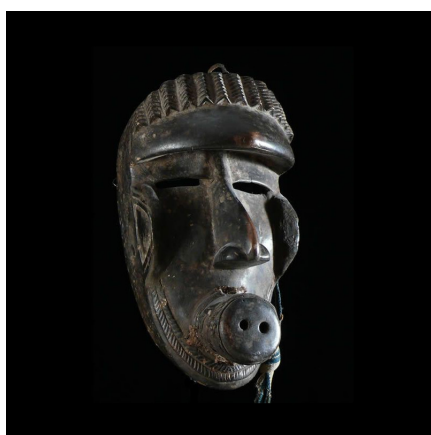

Certificat d'authenticité

Masque phacochere - Kru / Krumen / Kran - Côte d'Ivoire

Résumé Les Krou proprement dits occupent l'extrémité sud-ouest de la Côte-d'Ivoire , ils sont d'ailleurs plus couramment appelés Kroumen , "homme de Krou", nom donné par les Anglais aux premiers Krou de la côte libérienne qu'ils...

Caractéristiques

Ethnie :	Krou / Krumen
Pays d'origine :	Côte d'Ivoire
Zone de collecte :	Côte d'Ivoire, Yamoussoukro
Ancienneté présumée :	entre 1960 et 1970
Aspect de surface :	d'usage
Etat apparent :	très bon état
Etat de conservation :	dans son jus
Appartenance :	ex collection particulière Europe
Test laboratoire :	non testé
Hauteur, en cm :	29
Socle :	non

Certifié le 4 juin 2023