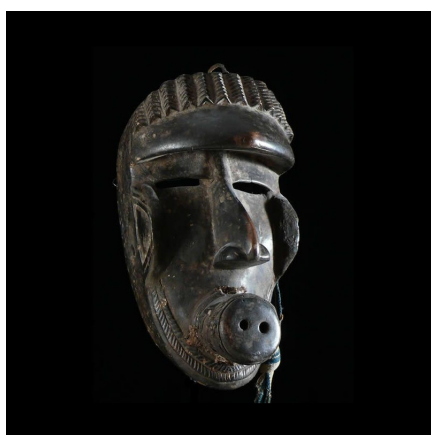

Certificat d'authenticité

Masque phacochere - Kru / Krumen / Kran - Côte d'Ivoire

Résumé Les Krou proprement dits occupent l'extrémité sud-ouest de la Côte-d'Ivoire , ils sont d'ailleurs plus couramment appelés Kroumen , "homme de Krou", nom donné par les Anglais aux premiers Krou de la côte libérienne qu'ils...

Caractéristiques

Ethnie :	Krou / Krumen
Pays d'origine :	Côte d'Ivoire
Zone de collecte :	Côte d'Ivoire, Yamoussoukro
Ancienneté présumée :	entre 1960 et 1970
Aspect de surface :	d'usage
Etat apparent :	très bon état
Etat de conservation :	dans son jus
Appartenance :	ex collection particulière Europe
Test laboratoire :	non testé
Hauteur, en cm :	29
Socle :	non