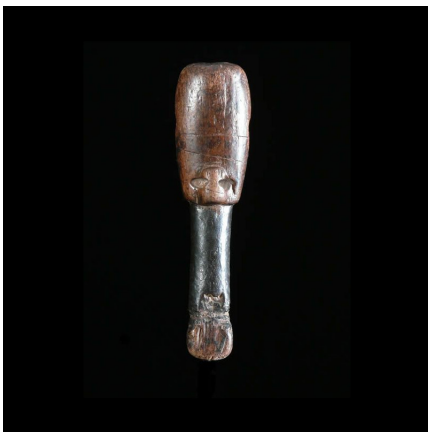

Certificat d'authenticité

Flute en bois - Lobi - Burkina Faso - Aerophones

Résumé On jouait de ces sifflets à plusieurs pour accompagner les danses. Ils étaient aussi utilisés pour la chasse ou la guerre. Les sifflets sont très souvent réalisés en bois, parfois en bronze, et aussi en ivoire. <p...

Caractéristiques

Ethnie :	Lobi
Pays d'origine :	
Zone de collecte :	Burkina Faso, Ouagadougou
Ancienneté présumée :	circa 1950
Aspect de surface :	d'usage
Etat apparent :	très bon état
Etat de conservation :	dans son jus
Appartenance :	collecte in situ
Test laboratoire :	non testé
Hauteur, en cm :	10
Poids, en grammes :	173
Socle :	non