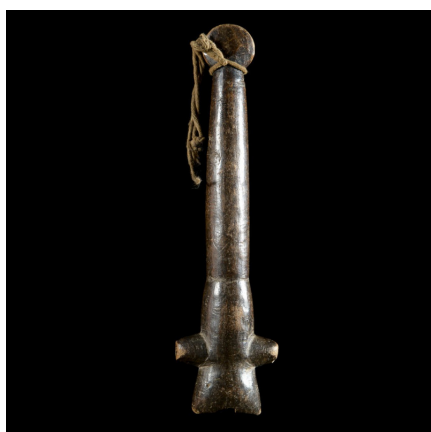

Certificat d'authenticité

Flute en bois - Lobi - Burkina Faso - Aerophones

Résumé La flûte est un instrument de musique à vent et à embouchure, formé d'un tube creux percé de plusieurs trous ou de tubes de longueurs différentes. Il rentre dans la catégorie des aérophones. Les flûtes en bois africaines, sont toujours façonnées sur ce même...

Caractéristiques

Ethnie :	Lobi
Zone de collecte :	Burkina Faso, Ouagadougou
Ancienneté présumée :	circa 1950
Matière principale :	bois
Aspect de surface :	d'usage
Etat apparent :	très bon état
Etat de conservation :	dans son jus
Appartenance :	collecte in situ
Test laboratoire :	non testé
Hauteur, en cm :	23
Poids, en grammes :	56
Socle :	non