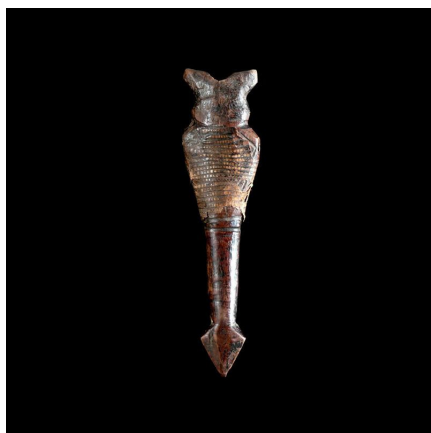

Certificat d'authenticité

Flute en bois - Lobi - Burkina Faso - Aerophones

Résumé La flûte est un instrument de musique à vent et à embouchure, formé d'un tube creux percé de plusieurs trous ou de tubes de longueurs différentes. Il rentre dans la catégorie des aérophones. Les flûtes en bois Africaines, sont toujours façonnéess sur ce même...

Caractéristiques

Ethnie :	Lobi
Pays d'origine :	
Zone de collecte :	Burkina Faso, Ouagadougou
Ancienneté présumée :	circa 1950
Matière principale :	bois
Aspect de surface :	d'usage
Etat apparent :	très bon état
Etat de conservation :	dans son jus
Appartenance :	collecte in situ
Test laboratoire :	non testé
Hauteur, en cm :	19
Poids, en grammes :	70
Socle :	non

Certifié le 4 juin 2023