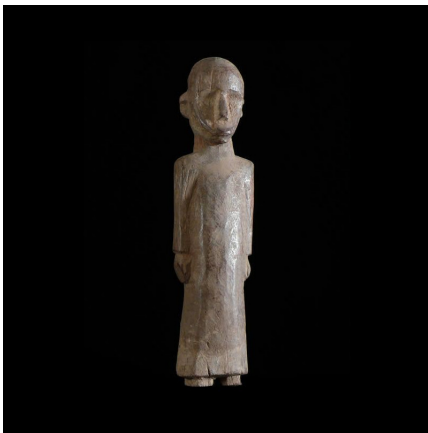

Certificat d'authenticité

Statuette de Pretre Chretien - Lobi - Burkina Faso

Résumé Si l'Afrique est désormais essentiellement animiste, vaudou ou musulmane, il n'en n'existe pas moins d'autres cultes minoritaires, tel le christianisme, dont les icônes ont été reproduites et sculptées dans de nombreux endroits. Christs, prêtres, figures de...

Caractéristiques

Ethnie :	Lobi
Pays d'origine :	
Zone de collecte :	Burkina Faso, Ouagadougou
Ancienneté présumée :	entre 1950 et 1960
Matière principale :	bois
Aspect de surface :	d'usage
Etat apparent :	très bon état
Etat de conservation :	dans son jus
Appartenance :	collecte in situ
Test laboratoire :	non testé
Hauteur, en cm :	31
Poids, en grammes :	347
Socle :	non