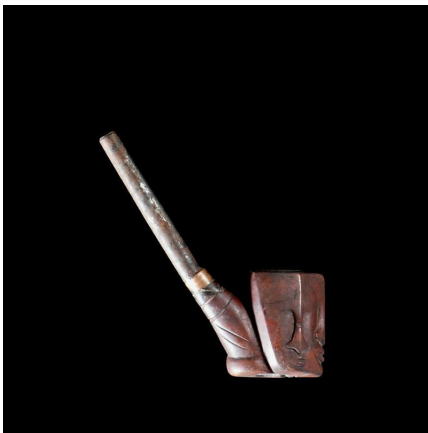

Certificat d'authenticité

Pipe a tabac en bois - Mossi - Burkina Faso

Résumé Généralement ce sont les hommes qui s'adonnent au tabac mais il arrive aussi que les femmes fument aussi dans certaines sociétés féminines. Le tabac, cultivé sur de petits lopins de terre, constitue une monnaie d'échange courante et fort appréciée, notamment...

Caractéristiques

Ethnie :	Mossi
Pays d'origine :	
Zone de collecte :	Burkina Faso, Ouagadougou
Ancienneté présumée :	entre 1970 et 1980
Matière principale :	bois
Aspect de surface :	d'usage
Etat apparent :	très bon état
Etat de conservation :	dans son jus
Appartenance :	collecte in situ
Test laboratoire :	non testé
Hauteur, en cm :	32
Poids, en grammes :	320
Socle :	non