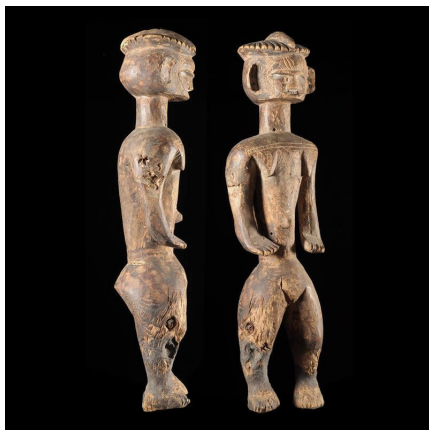

Certificat d'authenticité

Statuette anthropomorphe Komtin - Montol - Nigeria

Résumé Habitant sur la rive droite de la rivière Bénoué , les Montol utilisent de petites statues aux jambes écartées et aux mains déployées. La plupart des statuettes Montol connues, aussi bien que les masques, sont...

Caractéristiques

Ethnie :	Montol
Pays d'origine :	Nigeria
Zone de collecte :	Nigeria, Abuja
Ancienneté présumée :	entre 1950 et 1960
Matière principale :	bois
Aspect de surface :	d'usage
Etat apparent :	très bon état
Etat de conservation :	dans son jus
Appartenance :	ex collection particulière Europe
Test laboratoire :	non testé
Hauteur, en cm :	62
Poids, en grammes :	1684
Socle :	oui