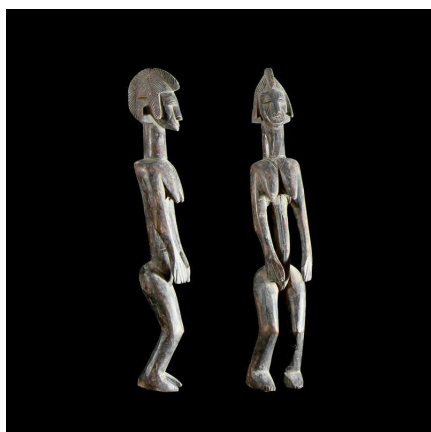

Certificat d'authenticité

Statue Feminine Nakomse - Mossi - Burkina Faso

Résumé Ces statuettes sont nommées Nakomsé et appartiennent généralement au chef du clan, le Naba , ou Nakomsé . Chez les Mossi , les personnages féminins sont étroitement liés au personnage ancestral de...

Caractéristiques

Ethnie :	Mossi
Zone de collecte :	Burkina Faso, Ouagadougou
Ancienneté présumée :	entre 1960 et 1970
Aspect de surface :	d'usage
Etat apparent :	très bon état
Etat de conservation :	dans son jus
Appartenance :	collecte in situ
Test laboratoire :	non testé
Hauteur, en cm :	52
Poids, en grammes :	917
Socle :	non