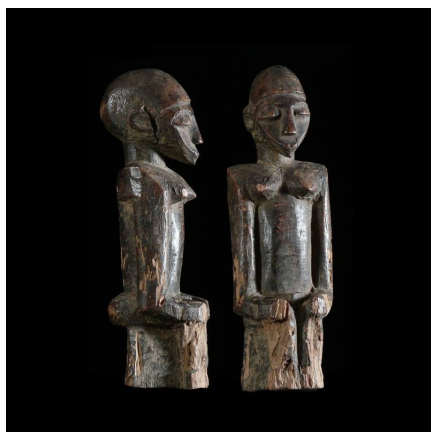

Certificat d'authenticité

Fetiche Bateba ou Bouthiba ordinaire assis - Lobi - Burkina

Résumé Les statues Lobi Bateba ou Bouthiba (trad : les remèdes qui murmurent des paroles obscures) sont des êtres vivants et sacrés,...

Caractéristiques

Ethnie :	Lobi
Zone de collecte :	Burkina Faso, Ouagadougou
Ancienneté présumée :	entre 1950 et 1960
Matière principale :	bois
Aspect de surface :	d'usage
Etat apparent :	très bon état
Etat de conservation :	dans son jus
Appartenance :	collecte in situ
Test laboratoire :	non testé
Hauteur, en cm :	22
Poids, en grammes :	210
Socle :	non