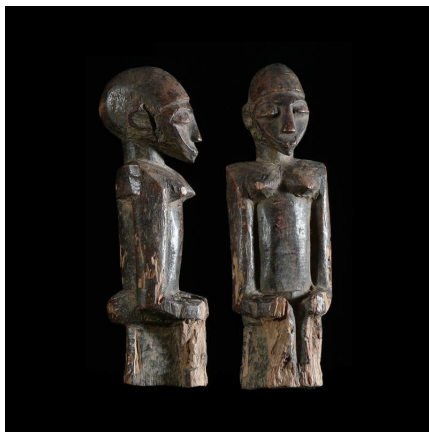

Certificat d'authenticité

Fetiche Bateba ou Bouthiba ordinaire assis - Lobi - Burkina

Résumé Les statues Lobi Bateba ou Bouthiba (trad : les remèdes qui murmurent des paroles obscures) sont des êtres vivants et sacrés,...

Caractéristiques

Ethnie :	Lobi
Zone de collecte :	Burkina Faso, Ouagadougou
Ancienneté présumée :	entre 1950 et 1960
Matière principale :	bois
Aspect de surface :	d'usage
Etat apparent :	très bon état
Etat de conservation :	dans son jus
Appartenance :	collecte in situ
Test laboratoire :	non testé
Hauteur, en cm :	22
Poids, en grammes :	210
Socle :	non

Certifié le 31 janv. 2023