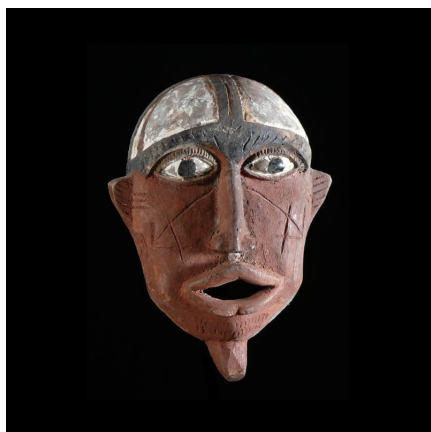

Certificat d'authenticité

Masque Anthropomorphe - Bobo Fing - Burkina Faso

Résumé Les Bobo proprement dit sont aussi appelés Bobo-Fing (bobo noirs) et vivent principalement à Bobo-Dioulasso et ses environs. Les Bobo croient en un dieu Wuro , créateur de la terre et des...

Caractéristiques

Ethnie :	Bobo Fing
Pays d'origine :	Burkina Faso
Zone de collecte :	Burkina Faso, Ouagadougou
Ancienneté présumée :	entre 1960 et 1970
Matière principale :	bois polychrome
Aspect de surface :	d'usage
Etat apparent :	très bon état
Etat de conservation :	dans son jus
Appartenance :	ex collection particulière Europe
Test laboratoire :	non testé
Hauteur, en cm :	24
Socle :	non

Certifié le 18 mai 2022