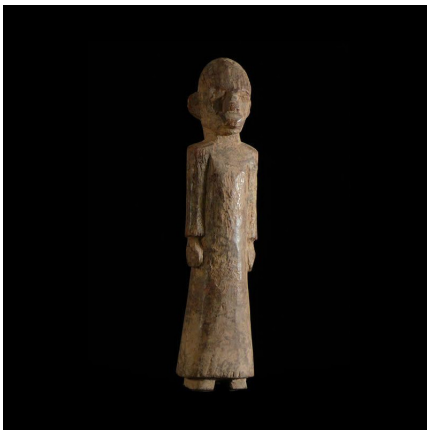

Certificat d'authenticité

Statuette de Pretre Chretien - Lobi - Burkina Faso

Résumé Si l'Afrique est désormais essentiellement animiste, vaudou ou musulmane , il n'en n'existe pas moins d'autres cultes minoritaires, tel le christianisme, dont les icônes ont été reproduites et sculptées dans de nombreux endroits. Christs,...

Caractéristiques

Ethnie :	Lobi
Pays d'origine :	Burkina Faso
Zone de collecte :	Burkina Faso, Ouagadougou
Ancienneté présumée :	entre 1950 et 1960
Matière principale :	bois
Aspect de surface :	d'usage
Etat apparent :	très bon état
Etat de conservation :	dans son jus
Appartenance :	collecte in situ
Test laboratoire :	non testé
Hauteur, en cm :	29
Poids, en grammes :	538
Socle :	non