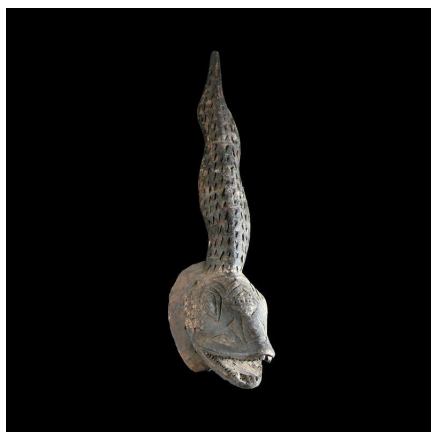

Certificat d'authenticité

Masque Zoomorphe Serpent - Nunuma - Burkina Faso

Résumé Les Nuna ou Nunuma ou Nouni , forment un groupe ethnique au Sud du Burkina Faso dont le centre géographique est la ville de Tchériba . Ce sont principalement des fermiers tout...

Caractéristiques

Ethnie :	Nuna / Nunuma
Pays d'origine :	Burkina Faso
Zone de collecte :	Burkina Faso, Ouagadougou
Ancienneté présumée :	entre 1950 et 1960
Matière principale :	bois polychrome
Aspect de surface :	d'usage
Etat apparent :	très bon état
Etat de conservation :	dans son jus
Appartenance :	ex collection particulière Europe
Test laboratoire :	non testé
Hauteur, en cm :	56
Socle :	non