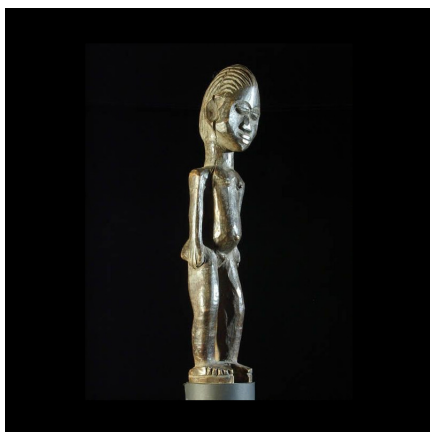

Certificat d'authenticité

Fetiché Bateba ou Bouthiba ordinaire - Ethnie Lobi - Burkina

Résumé Les statues Lobi Bateba ou bouthiba (trad : les remèdes qui murmurent des paroles...)

Caractéristiques

Ethnie :	Lobi
Pays d'origine :	
Zone de collecte :	Burkina Faso, Ouagadougou
Ancienneté présumée :	entre 1960 et 1970
Matière principale :	bois
Aspect de surface :	d'usage
Etat apparent :	très bon état
Etat de conservation :	dans son jus
Appartenance :	ex collection particulière Europe
Test laboratoire :	non testé
Hauteur, en cm :	28
Poids, en grammes :	262
Socle :	oui