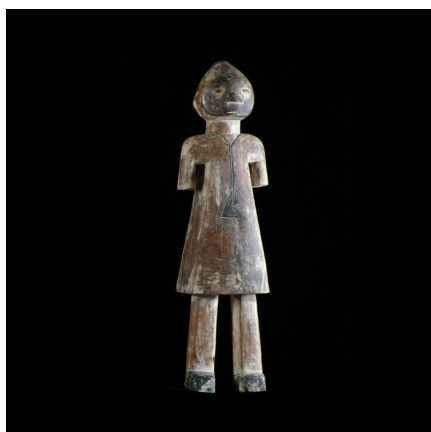

Certificat d'authenticité

Statue masculine - Ada / Adja - Togo

Résumé Statue d'autel.

Caractéristiques

Ethnie :	Ada / Adja
Pays d'origine :	Togo
Zone de collecte :	Togo, Lomé
Ancienneté présumée :	entre 1970 et 1980
Aspect de surface :	d'usage
Etat apparent :	très bon état
Etat de conservation :	dans son jus
Appartenance :	collecte in situ
Test laboratoire :	non testé
Hauteur, en cm :	49
Poids, en grammes :	1792
Socle :	non