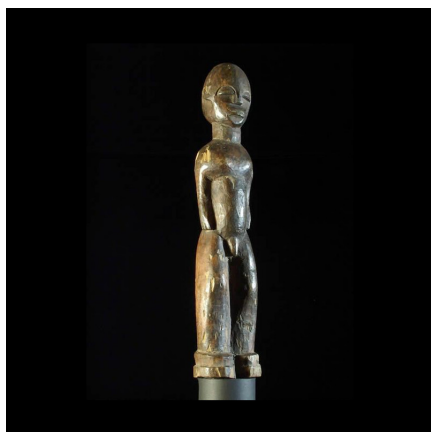

Certificat d'authenticité

Fetiche Bateba ou Bouthiba ordinaire - Ethnie Lobi - Burkina

Résumé Les statues Lobi Bateba ou bouthiba (trad : les remèdes qui murmurent des paroles obscures) sont des êtres vivants et sacrés,...

Caractéristiques

Ethnie :	Lobi
Pays d'origine :	Burkina Faso
Zone de collecte :	Burkina Faso, Ouagadougou
Ancienneté présumée :	entre 1960 et 1970
Matière principale :	bois
Aspect de surface :	d'usage
Etat apparent :	très bon état
Etat de conservation :	dans son jus
Appartenance :	ex collection particulière Europe
Hauteur, en cm :	33
Poids, en grammes :	472
Socle :	oui