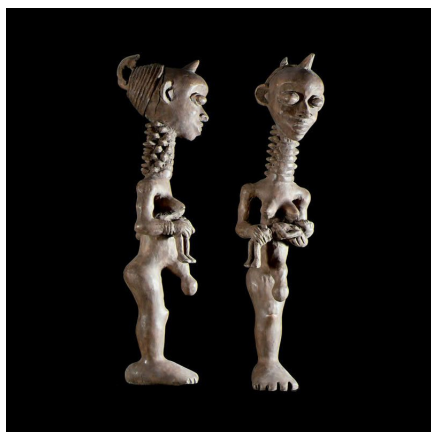

Certificat d'authenticité

Maternite Chibola - Lulua - RDC Zaire - Maternites africaines

Résumé La statuare Lulua est fortement marquée par l'importance des scarifications. Les plus célèbres statuettes sculptées par cette ethnie se nomment Mbulenga ou statuettes féminines de charme. La statuette...

Caractéristiques

Ethnie :	Lulua / Luluwa
Pays d'origine :	Congo, Rép. Dém.
Zone de collecte :	Congo, Rép. Dém., Kinshasa
Ancienneté présumée :	entre 1960 et 1970
Aspect de surface :	d'usage
Etat apparent :	très bon état
Etat de conservation :	dans son jus
Appartenance :	collecte in situ
Test laboratoire :	non testé
Hauteur, en cm :	62
Poids, en grammes :	1850
Socle :	non

Certifié le 13 nov. 2024