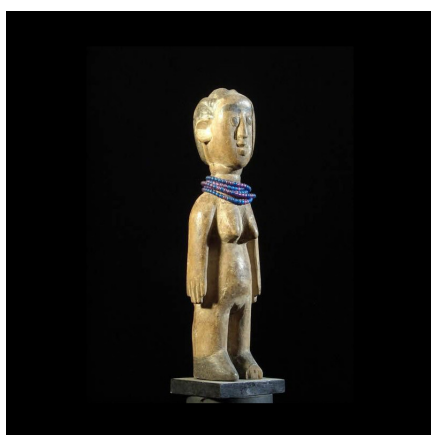

Certificat d'authenticité

Jumeau Vinavi - Ewe - Togo - Statues vaudou

Résumé Petit jumeau de l'éthnie Ewé au Togo , également appelé Vinavi. L'expression est européannisée, de même que la représentation des chaussures fermées. Bois tendre lavé, fentes de dessiccation...

Caractéristiques

Ethnie :	Ewe / Ehwe
Pays d'origine :	Togo
Zone de collecte :	Togo, Lomé
Ancienneté présumée :	entre 1970 et 1980
Aspect de surface :	d'usage
Etat apparent :	très bon état
Etat de conservation :	dans son jus
Appartenance :	collecte in situ
Test laboratoire :	non testé
Hauteur, en cm :	19
Poids, en grammes :	129
Socle :	oui