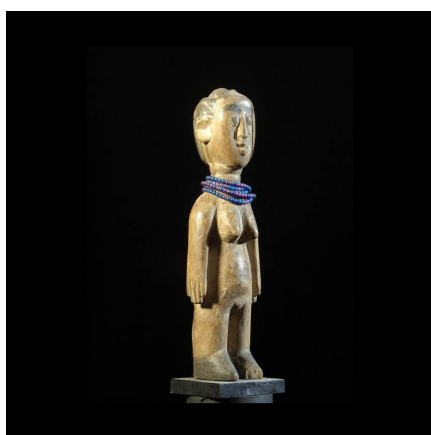

Certificat d'authenticité

Jumeau Vinavi - Ewe - Togo - Statues vaudou

Résumé Petit jumeau de l'éthnie Ewé au Togo , également appelé Vinavi. L'expression est européanisée, de même que la représentation des chaussures fermées. Bois tendre lavé, fentes de dessiccation...

Caractéristiques

Ethnie :	Ewe / Ehwe
Pays d'origine :	Togo
Zone de collecte :	Togo, Lomé
Ancienneté présumée :	entre 1970 et 1980
Aspect de surface :	d'usage
Etat apparent :	très bon état
Etat de conservation :	dans son jus
Appartenance :	collecte in situ
Test laboratoire :	non testé
Hauteur, en cm :	19
Poids, en grammes :	129
Socle :	oui