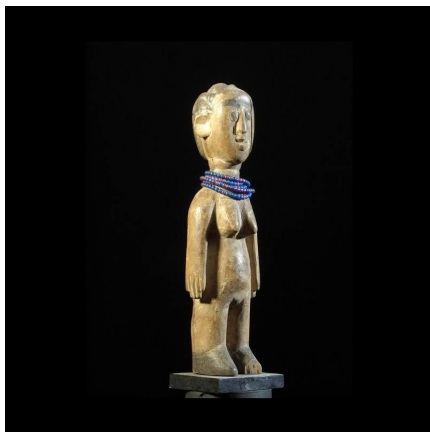

Certificat d'authenticité

Jumeau Vinavi - Ewe - Togo - Statues vaudou

Résumé Petit jumeau de l'éthnie Ewé au Togo , également appelé Vinavi. L'expression est européannisée, de même que la représentation des chaussures fermées. Bois tendre lavé, fentes de dessiccation...

Caractéristiques

Ethnie :	Ewe / Ehwe
Pays d'origine :	Togo
Zone de collecte :	Togo, Lomé
Ancienneté présumée :	entre 1970 et 1980
Aspect de surface :	d'usage
Etat apparent :	très bon état
Etat de conservation :	dans son jus
Appartenance :	collecte in situ
Test laboratoire :	non testé
Hauteur, en cm :	19
Poids, en grammes :	129
Socle :	oui