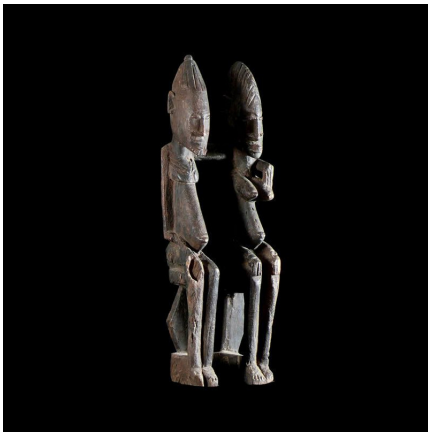

Certificat d'authenticité

Couple primordial - Dogon - Mali - Statuaire Africaine

Résumé Cette figure très significative de l'art Dogon représente le couple primordial qui avait, selon les mythes, donné naissance à trois autres couples, qui sont...

Caractéristiques

Ethnie :	Dogon
Zone de collecte :	Mali, Bamako
Ancienneté présumée :	entre 1950 et 1960
Aspect de surface :	d'usage
Etat apparent :	très bon état
Etat de conservation :	dans son jus
Appartenance :	ex collection particulière Europe
Test laboratoire :	non testé
Hauteur, en cm :	38
Poids, en grammes :	1210
Socle :	non