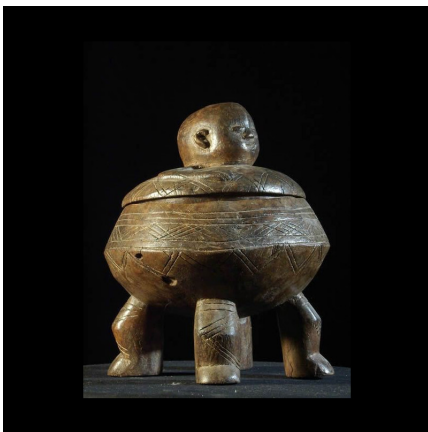

Certificat d'authenticité

Pot en bois - Ethnie Lobi - Burkina Faso

Résumé Petit pot Lobi, monoxyle, avec son couvercle sculpté. Bois dur et dense, belle patine.

Caractéristiques

Ethnie :	Lobi
Pays d'origine :	
Zone de collecte :	Burkina Faso, Ouagadougou
Ancienneté présumée :	entre 1980 et 1990
Matière principale :	bois
Aspect de surface :	d'usage
Etat apparent :	très bon état
Etat de conservation :	dans son jus
Appartenance :	collecte in situ
Test laboratoire :	non testé
Hauteur, en cm :	23
Poids, en grammes :	1 800
Socle :	non