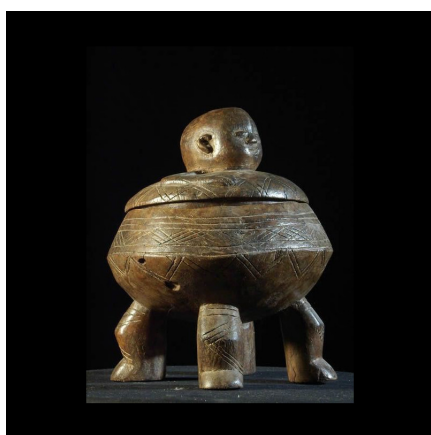

Certificat d'authenticité

Pot en bois - Ethnie Lobi - Burkina Faso

Résumé Petit pot Lobi, monoxyle, avec son couvercle sculpté. Bois dur et dense, belle patine.

Caractéristiques

| | |
|-------------------------------|---------------------------|
| Ethnie : | Lobi |
| Pays d'origine : | |
| Zone de collecte : | Burkina Faso, Ouagadougou |
| Ancienneté présumée : | entre 1980 et 1990 |
| Matière principale : | bois |
| Aspect de surface : | d'usage |
| Etat apparent : | très bon état |
| Etat de conservation : | dans son jus |
| Appartenance : | collecte in situ |
| Test laboratoire : | non testé |
| Hauteur, en cm : | 23 |
| Poids, en grammes : | 1 800 |
| Socle : | non |