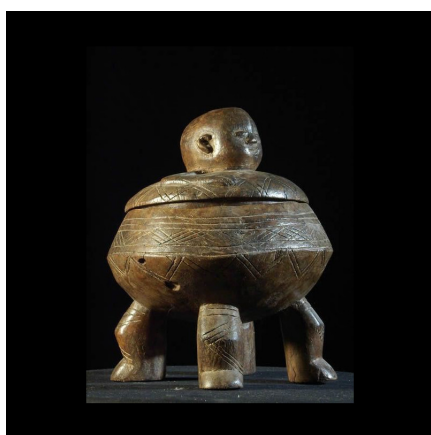

Certificat d'authenticité

Pot en bois - Ethnie Lobi - Burkina Faso

Résumé Petit pot Lobi, monoxyle, avec son couvercle sculpté. Bois dur et dense, belle patine.

Caractéristiques

Ethnie :	Lobi
Pays d'origine :	
Zone de collecte :	Burkina Faso, Ouagadougou
Ancienneté présumée :	entre 1980 et 1990
Matière principale :	bois
Aspect de surface :	d'usage
Etat apparent :	très bon état
Etat de conservation :	dans son jus
Appartenance :	collecte in situ
Test laboratoire :	non testé
Hauteur, en cm :	23
Poids, en grammes :	1 800
Socle :	non