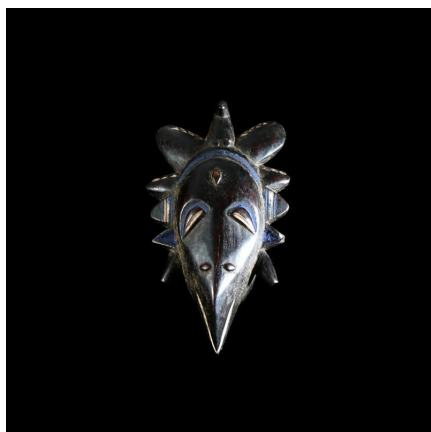

Certificat d'authenticité

Masque de famille - Djimini ou Ligbi - Côte d'Ivoire

Résumé Les masques miniatures, aussi appelés "masques passeport" sont sculptés pour accueillir les esprits ancestraux, à l'instar des grands masques. Leur fonction principale est la protection de la personne qui le porte, en particulier contre la sorcellerie. <p...

Caractéristiques

Ethnie :	Djimini / Jimini
Pays d'origine :	Côte d'Ivoire
Zone de collecte :	Côte d'Ivoire, Yamoussoukro
Ancienneté présumée :	entre 1970 et 1980
Aspect de surface :	d'usage
Etat apparent :	très bon état
Etat de conservation :	dans son jus
Appartenance :	collecte in situ
Test laboratoire :	non testé
Hauteur, en cm :	26
Poids, en grammes :	324
Socle :	non

Certifié le 23 juin 2021