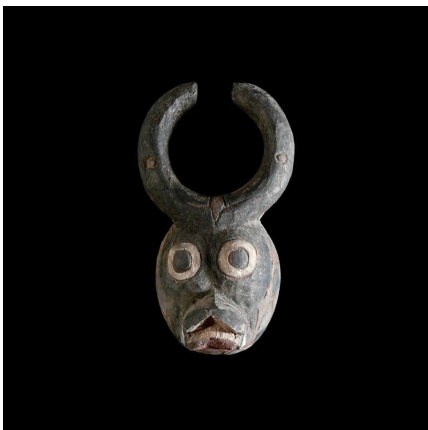

Certificat d'authenticité

Masque de famille - Bwa - Burkina Faso

Résumé Les masques miniatures, aussi appelés "masques passeport" sont sculptés pour accueillir les esprits ancestraux, à l'instar des grands masques. Leur fonction principale est la protection de la personne qui le porte, en particulier contre la sorcellerie. <p...

Caractéristiques

Ethnie :	Bwa / Bobo Bwa
Pays d'origine :	
Zone de collecte :	Burkina Faso, Ouagadougou
Ancienneté présumée :	entre 1960 et 1970
Aspect de surface :	d'usage
Etat apparent :	très bon état
Etat de conservation :	dans son jus
Appartenance :	collecte in situ
Test laboratoire :	non testé
Hauteur, en cm :	22
Poids, en grammes :	298
Socle :	non