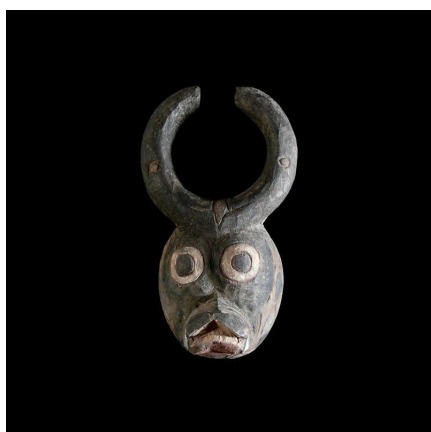

Certificat d'authenticité

Masque de famille - Bwa - Burkina Faso

Résumé Les masques miniatures, aussi appelés "masques passeport" sont sculptés pour accueillir les esprits ancestraux, à l'instar des grands masques. Leur fonction principale est la protection de la personne qui le porte, en particulier contre la sorcellerie. <p...

Caractéristiques

Ethnie :	Bwa / Bobo Bwa
Pays d'origine :	
Zone de collecte :	Burkina Faso, Ouagadougou
Ancienneté présumée :	entre 1960 et 1970
Aspect de surface :	d'usage
Etat apparent :	très bon état
Etat de conservation :	dans son jus
Appartenance :	collecte in situ
Test laboratoire :	non testé
Hauteur, en cm :	22
Poids, en grammes :	298
Socle :	non

Certifié le 13 août 2024